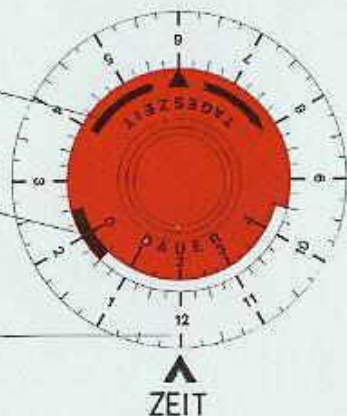

## Einstellung der Schaltuhren

# DECO

Tageszeit

C

Schaltzeit-Dauer

B

Schaltzeit-Anfang

A

Zur eingestellten Tageszeit wird ein Wechslerkontakt umgelegt und damit ein Stromkreis geöffnet und ein zweiter geschlossen. Nach Ablauf der eingestellten Zeitdauer wird wieder zurückgeschaltet.

**Beispiel für Einstellung** bei den abgebildeten Skalen der Uhr S 2 U 2 M:

Um 6 Uhr wird die Uhr eingestellt. Sie soll um 12 Uhr umschalten für die Zeitdauer von 0,5 h.

- I. Zifferblatt **A** verdrehen, bis die 12 über dem Pfeil **Zeit** steht.
- II. Knopf **B** auf Ziffer 0,5 der **DAUER**-Skala stellen.
- III. Tageszeit einstellen, indem man roten Drehknopf **C** in Pfeilrichtung nach rechts dreht, bis die Spitze des Knopfes auf die Tageszeit im Augenblick des Einstellens, also 6 Uhr zeigt.

# DECO

natürliche Größe