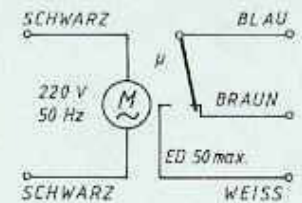

**U 06 MG**  
Einschaltdauer  
bis 25 Minuten

**S 2 U 2 MG**  
Einschaltdauer  
bis 50 Minuten

**S 2 U 4 MG**  
Einschaltdauer  
bis 100 Minuten

Schaltbild  
Type S 2 U

Kabel: HO 7 Vk 1,5  $\Phi$   
VDE 0281