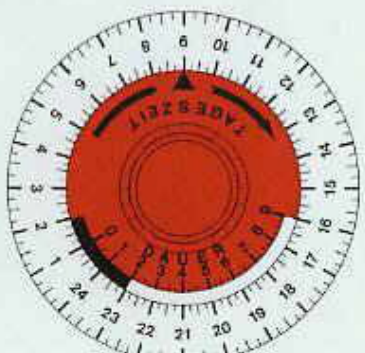

S 2 U 4 M
mit 24 Std. Laufwerk
schaltet 1 mal in 24 Std.
Einschaltdauer bis 9 Std.

Die Typen U 06 M, S 2 U 2 M und S 2 U 4 M können auch mit gespreizter Einstellung geliefert werden. Dabei wird die Verstellung der Einschaltdauer verfeinert und die Einstellung kurzer Zeiten wesentlich erleichtert.