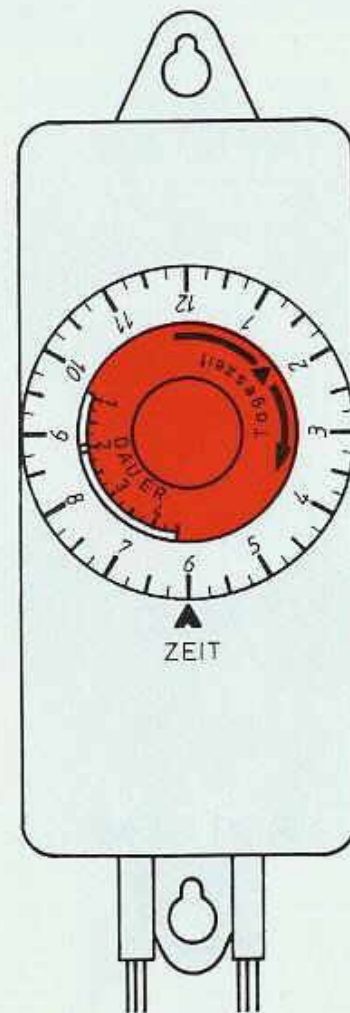

## Einstellung der Schaltuhren

# DECO

Tageszeit

C

Schaltzeit-Dauer

B

Schaltzeit-Anfang

A

Zur eingestellten Tageszeit wird ein Wechslerkontakt umgelegt und damit ein Stromkreis geöffnet und ein zweiter geschlossen. Nach Ablauf der eingestellten Zeitdauer wird wieder zurückgeschaltet.

**Beispiel für Einstellung** bei den abgebildeten Skalen der Uhr S 2 U 2 M:

Um 6 Uhr wird die Uhr eingestellt. Sie soll um 12 Uhr umschalten für die Zeitdauer von 0,5 h.

- I. Zifferblatt **A** verdrehen, bis die 12 über dem Pfeil **Zeit** steht.
- II. Knopf **B** auf Ziffer 0,5 der **DAUER**-Skala stellen.
- III. Tageszeit einstellen, indem man roten Drehknopf **C** in Pfeilrichtung nach rechts dreht, bis die Spitze des Knopfes auf die Tageszeit im Augenblick des Einstellens, also 6 Uhr zeigt.

# DECO

natürliche Größe